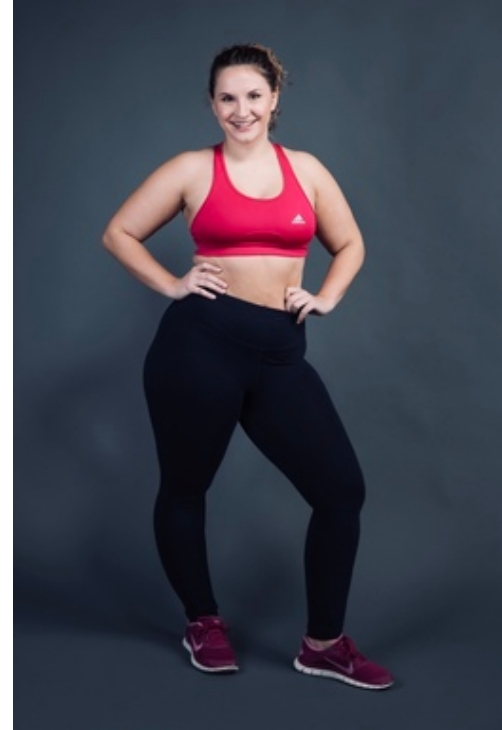

**Nadine**

geburtsdatum: **09.04.1990**

grösse: **165**

gewicht: **80**

brust: **91**

taille: **77**

hüfte: **112**

konfektion: **42**

schuhgrösse: **39**

haarfarbe: **dunkelblond**

augenfarbe: **grün-gemischt**

**foto-agentur.de**